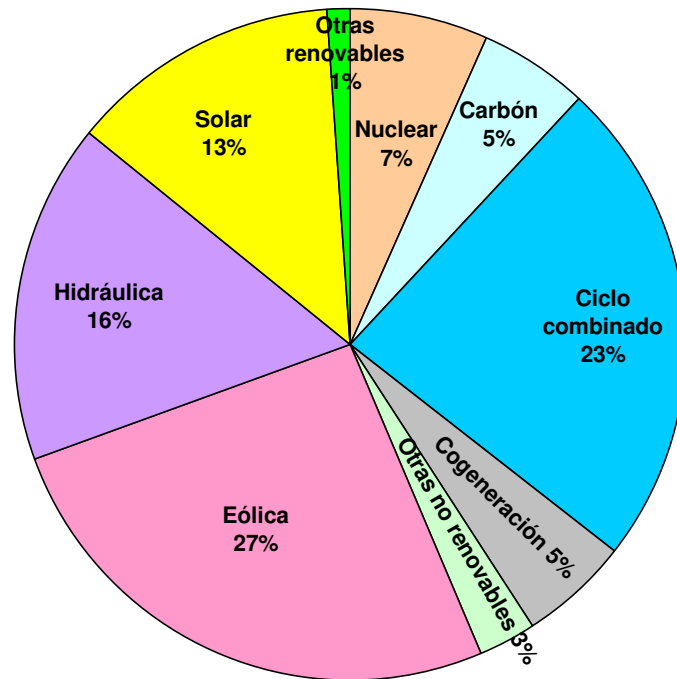

SISTEMA ELÉCTRICO ESPAÑOL

Potencia Instalada

Energía Generada

Demanda de energía eléctrica anual

CC BY-SA 4.0

www.picuino.com

Potencia eólica instalada en España

Potencia solar instalada en España